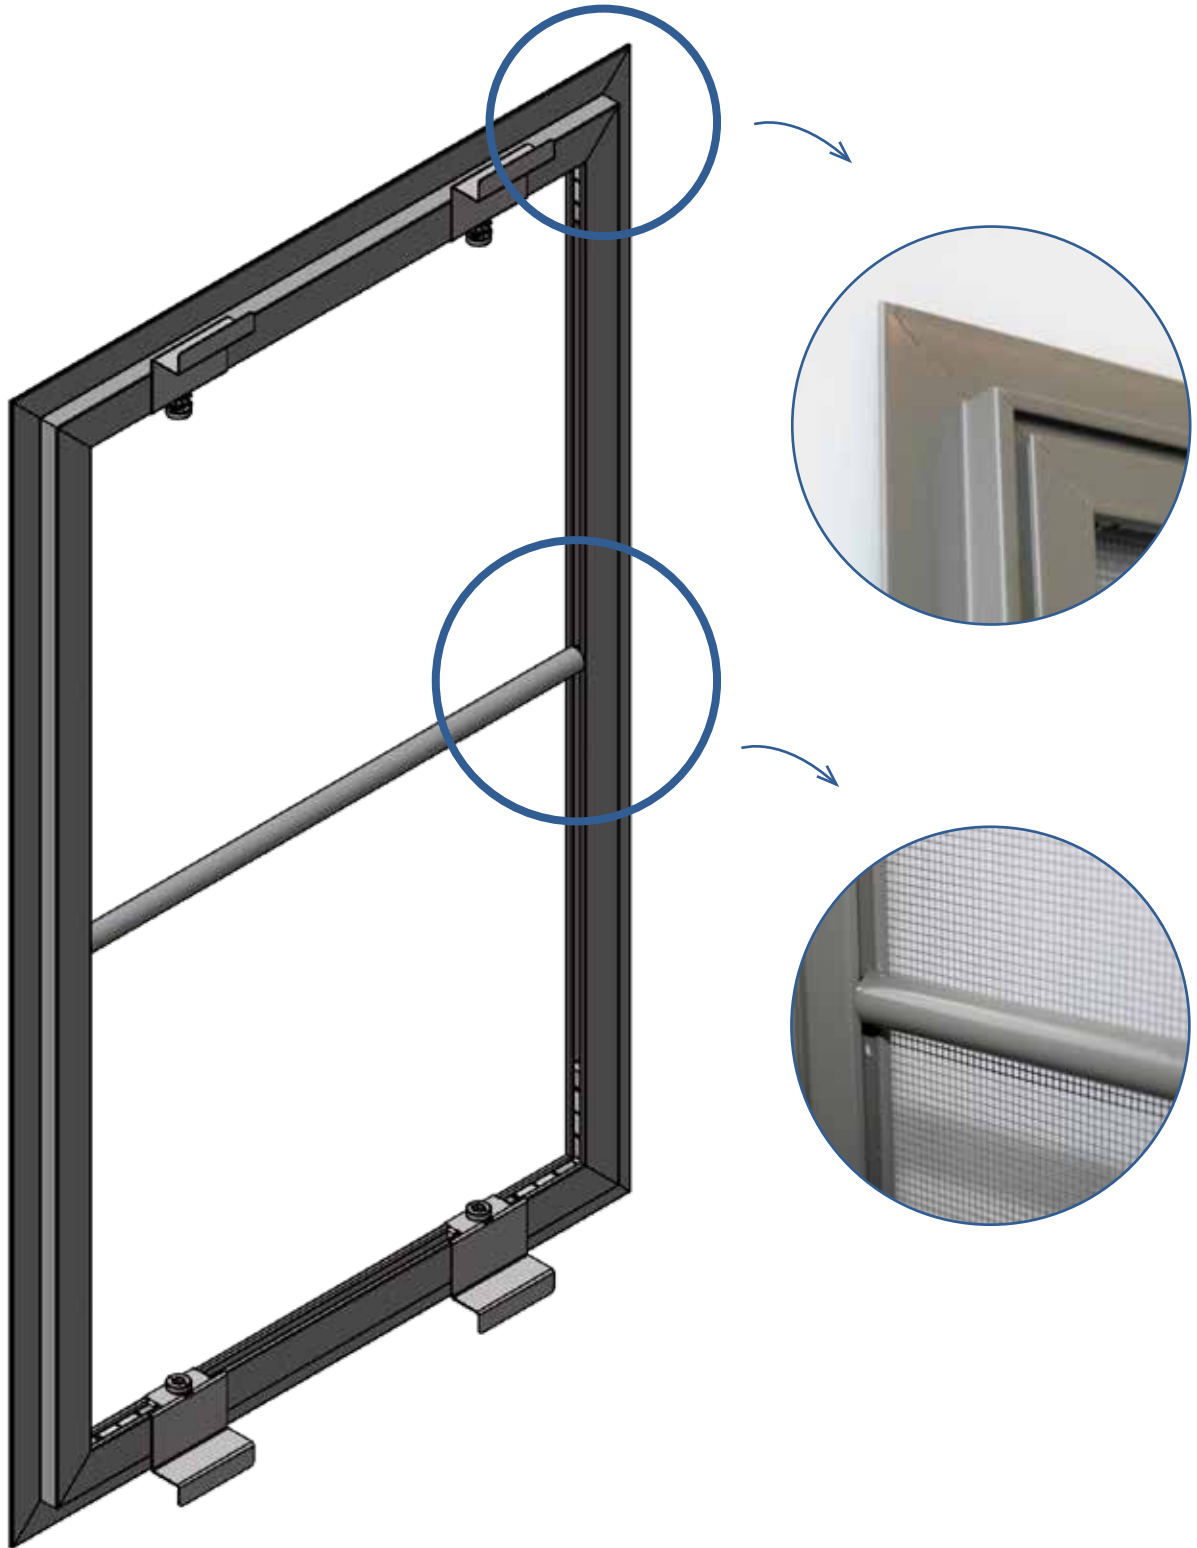

VLIEGENRAAM RV // MOUSTIQUAIRE RV

MONTAGETEKENING // DESSIN D'ASSEMBLAGE

VLIEGENRAMEN
MOUSTIQUAIRES

Vliegenraam RV
Moustiquaire RV