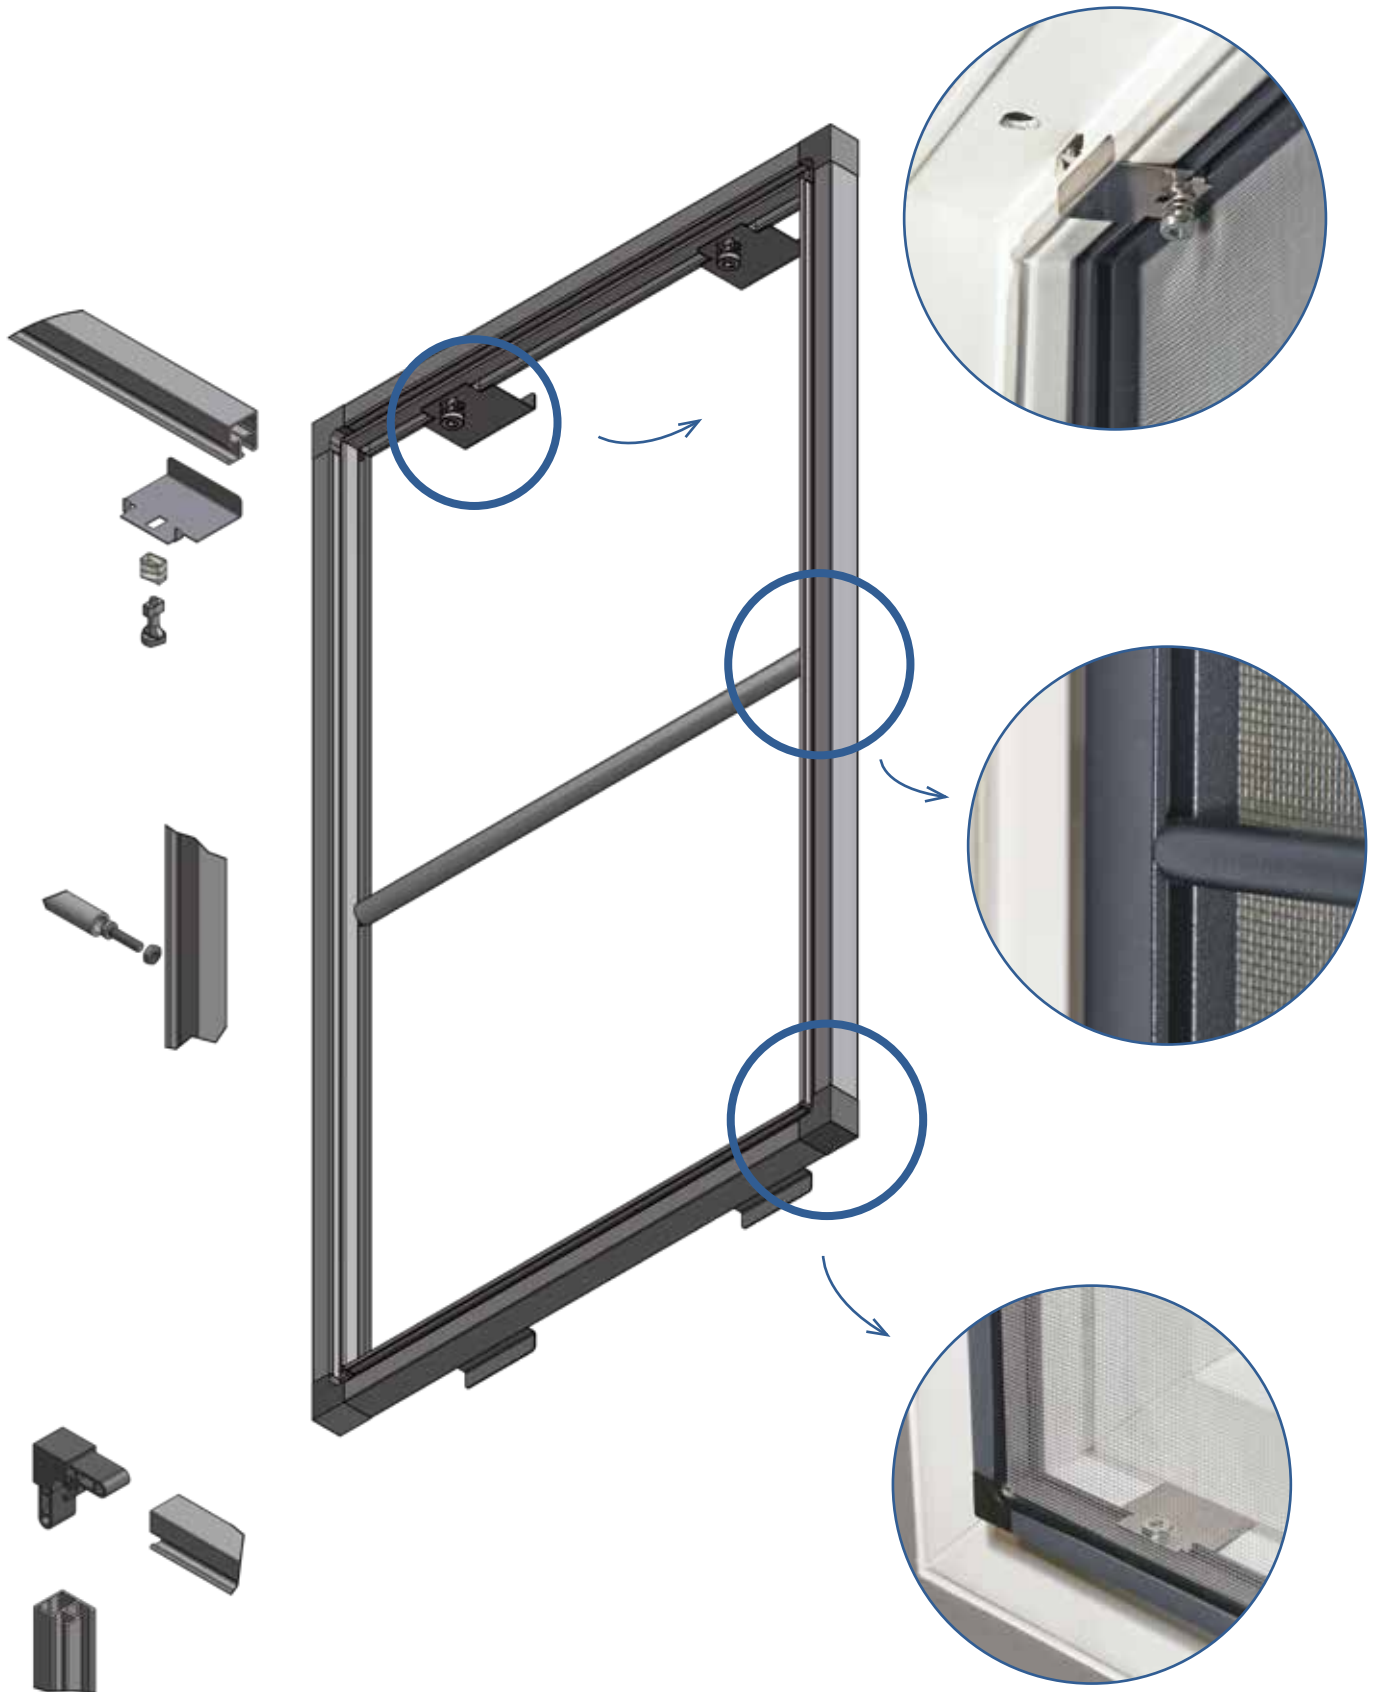

VLIEGENRAAM BASIC // MOUSTIQUAIRE BASIC

MONTAGETEKENING // DESSIN D'ASSEMBLAGE

VLIEGENRAMEN
MOUSTIQUAIRES

Vliegenraam Basic
Moustiquaire Basic