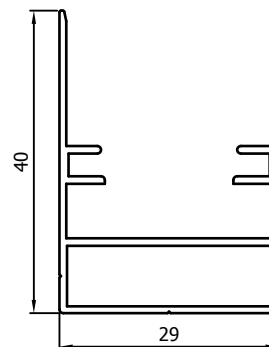

MONTAGETEKENING // DESSIN D'ASSEMBLAGE

PLISSÉS

Raamplissé
Moustiquaire Pliante

RAAMPLISSÉ // MOUSTIQUAIRE PLIANTE

PROFIELEN // PROFILS

VP4003

Kaderprofiel verticaal
Dormant vertical

VP4006

Profiel houder doek
Tendeur toile

VP4002

Kaderprofiel horizontaal onder
Dormant horizontal inférieur

VP4004

Kaderprofiel horizontaal boven
Dormant horizontal supérieur

VP4005

Treklijst Raamplissé
Profil coulissant