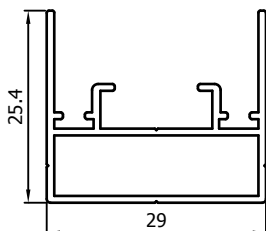

MONTAGETEKENING // DESSIN D'ASSEMBLAGE

PLISSÉS

Raamplissé
Moustiquaire Pliante

RAAMPLISSÉ // MOUSTIQUAIRE PLIANTE

PROFIELEN // PROFILS

VP4003

Kaderprofiel verticaal
Dormant vertical

VP4006

Profiel houder doek
Tendeur toile

VP4002

Kaderprofiel horizontaal onder
Dormant horizontal inférieur

VP4004

Kaderprofiel horizontaal boven
Dormant horizontal supérieur

VP4005

Treklijst Raamplissé
Profil coulissant