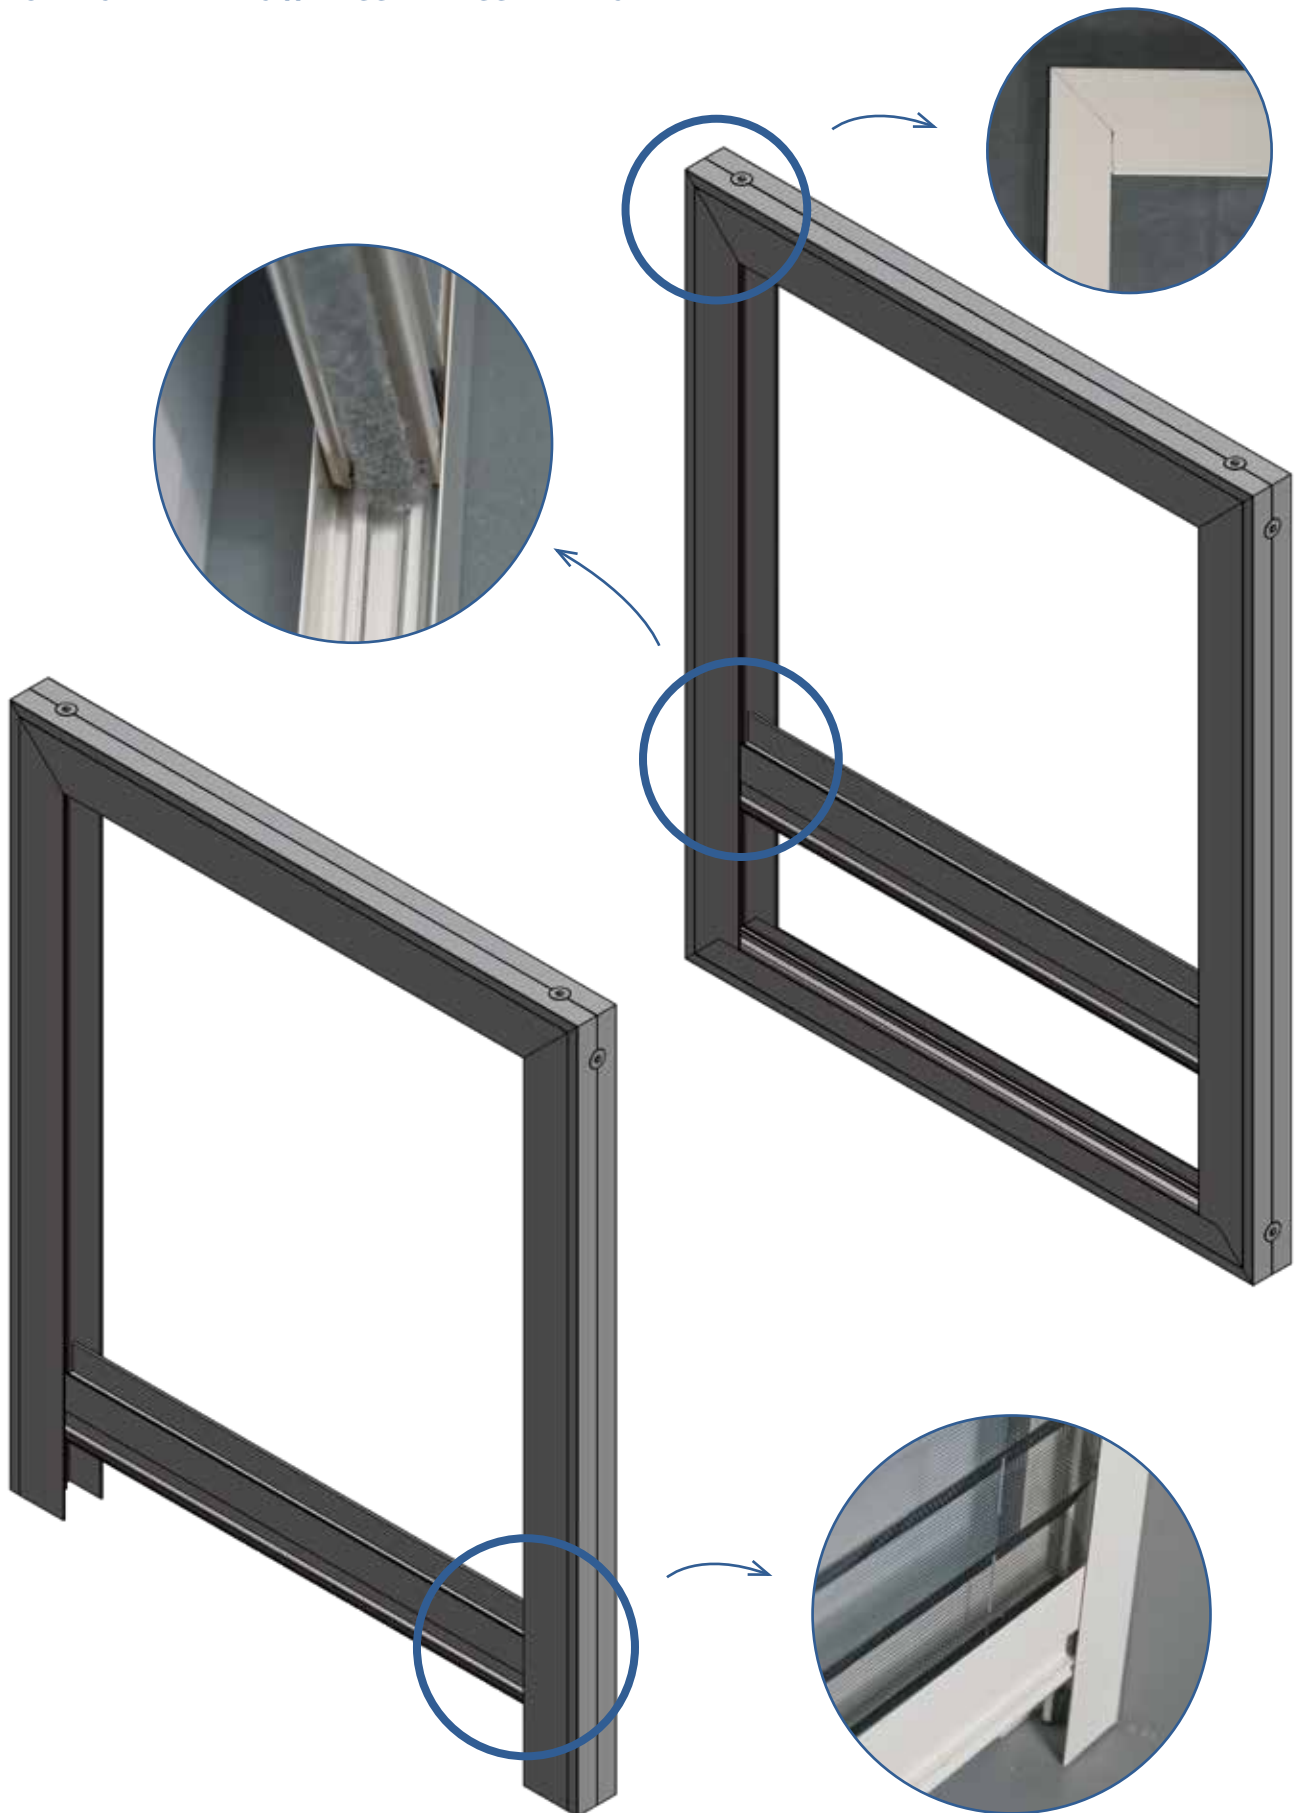

RAAMPLISSÉ // MOUSTIQUAIRE PLIANTE

MONTAGETEKENING // DESSIN D'ASSEMBLAGE

PLISSÉS

Raamplissé
Moustiquaire Pliante