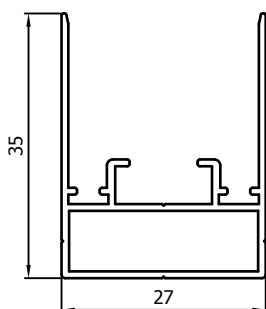

MONTAGETEKENING // DESSIN D'ASSEMBLAGE

PLISSÉS

Raamplissé
Moustiquaire Pliante

RAAMPLISSÉ // MOUSTIQUAIRE PLIANTE

PROFIELEN // PROFILS

VP4003

Kaderprofiel verticaal
Dormant vertical

VP4006

Profiel houder doek
Tendeur toile

VP4002

Kaderprofiel horizontaal onder
Dormant horizontal inférieur

VP4004

Kaderprofiel horizontaal boven
Dormant horizontal supérieur

VP4005

Treklijst Raamplissé
Profil coulissant