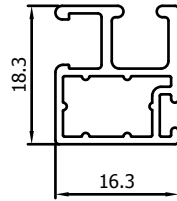

La commande de ces profils courbés se fait après approbation par vos soins du dessin technique réalisé par notre service.

- *Moustiquaire courbée (rayon fixe ou autre) possible à partir d'un rayon de 250mm*
- *Plus de 4 angles possibles*

VLIEGENRAAM CLASSIC // MOUSTIQUAIRE CLASSIC

MONTAGETEKENING // DESSIN D'ASSEMBLAGE

VLIEGENRAAM CLASSIC // MOUSTIQUAIRE CLASSIC

PROFIELEN // PROFILS

VR050

Kaderprofiel 16,3mm
Dormant 16,3mm

VR060

Kaderprofiel 10,5mm
Dormant 10,5mm