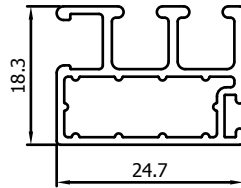

VR080

Kaderprofiel 24,7mm
Dormant 24,7mm