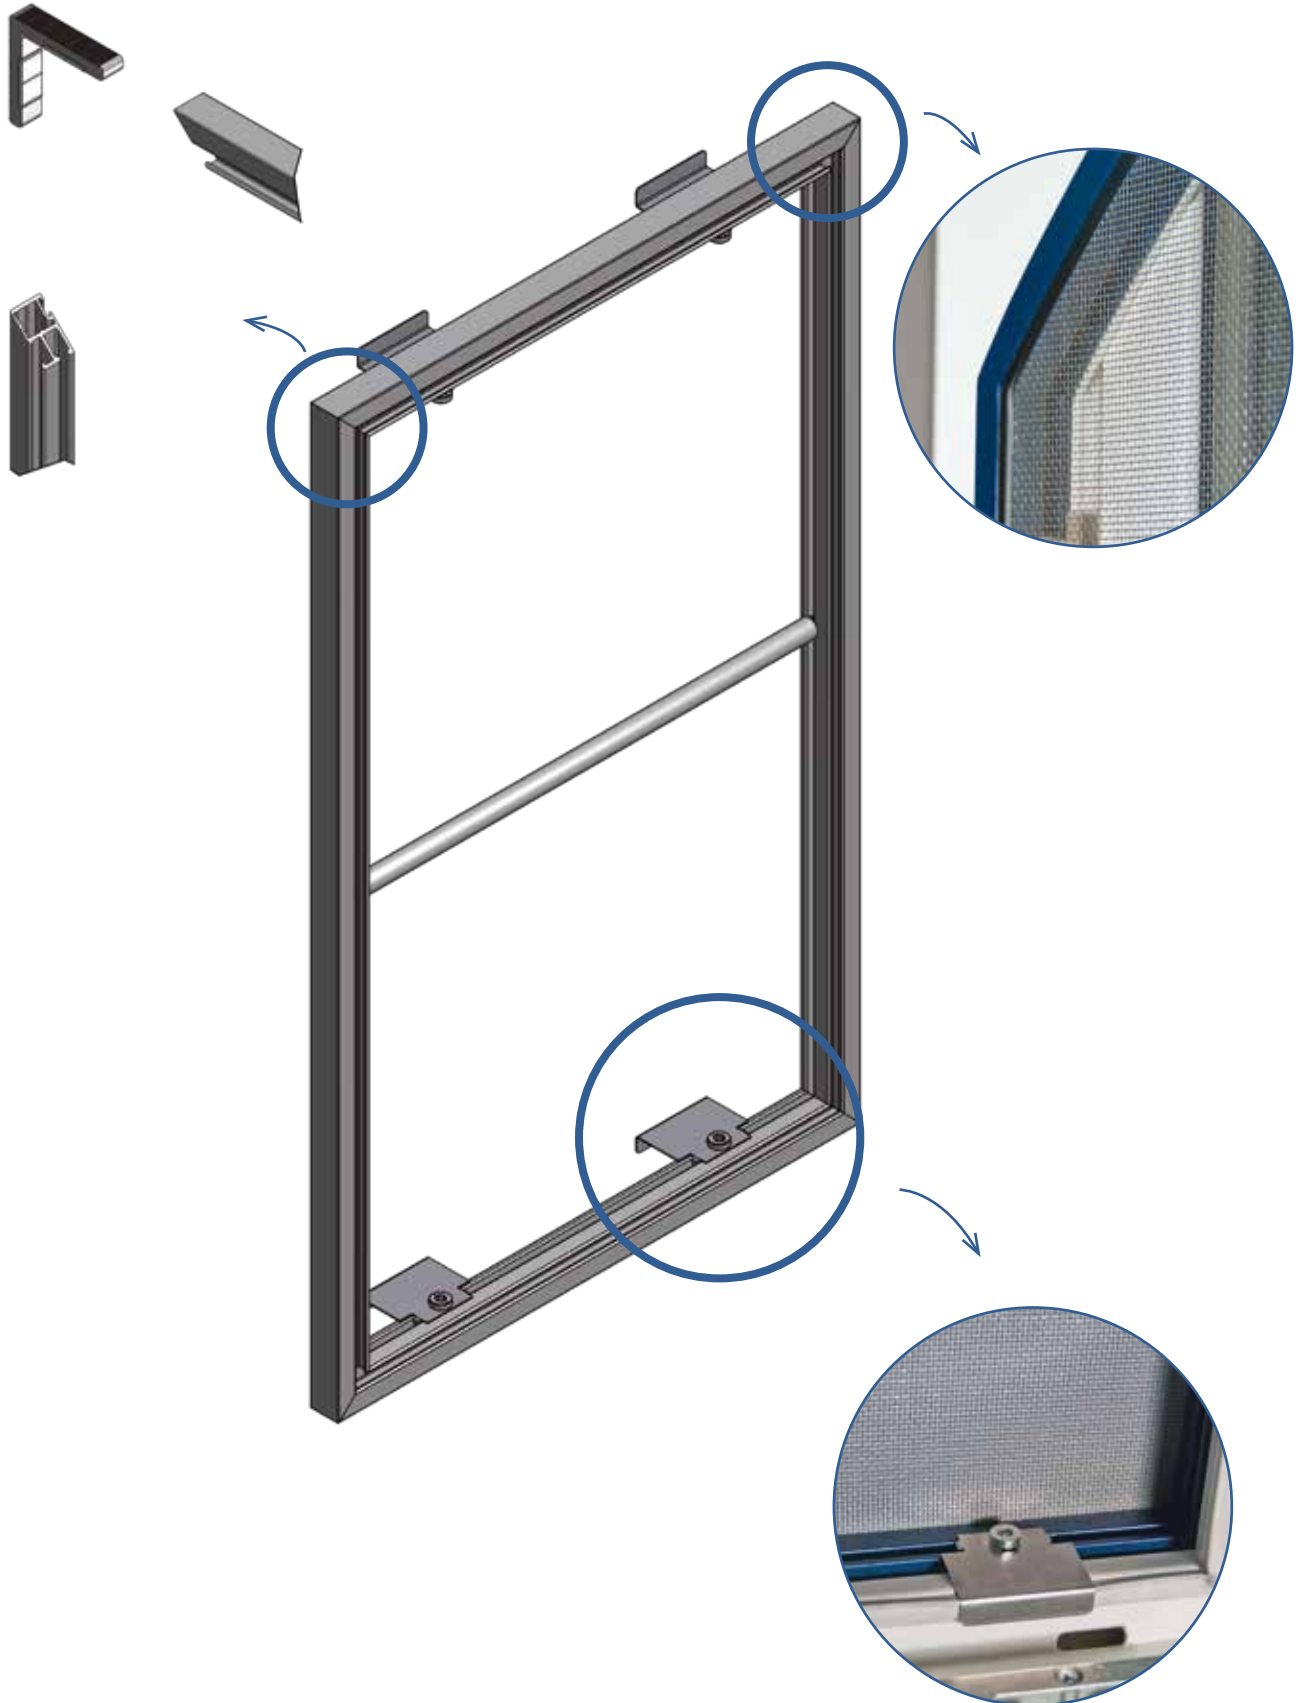

VLIEGENRAAM CLASSIC // MOUSTIQUAIRE CLASSIC

MONTAGETEKENING // DESSIN D'ASSEMBLAGE