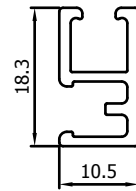

La commande de ces profils courbés se fait après approbation par vos soins du dessin technique réalisé par notre service.

- *Moustiquaire courbée (rayon fixe ou autre) possible à partir d'un rayon de 250mm*
- *Plus de 4 angles possibles*

VLIEGENRAAM CLASSIC // MOUSTIQUAIRE CLASSIC

MONTAGETEKENING // DESSIN D'ASSEMBLAGE

VLIEGENRAAM CLASSIC // MOUSTIQUAIRE CLASSIC

PROFIELEN // PROFILS

VR050

Kaderprofiel 16,3mm
Dormant 16,3mm

VR060

Kaderprofiel 10,5mm
Dormant 10,5mm