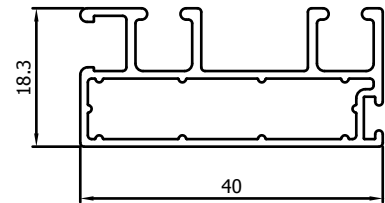

VR090

Kaderprofiel 40mm
Dormant 40mm

VR031

Tussenstijl 10mm
Traverse 10mm